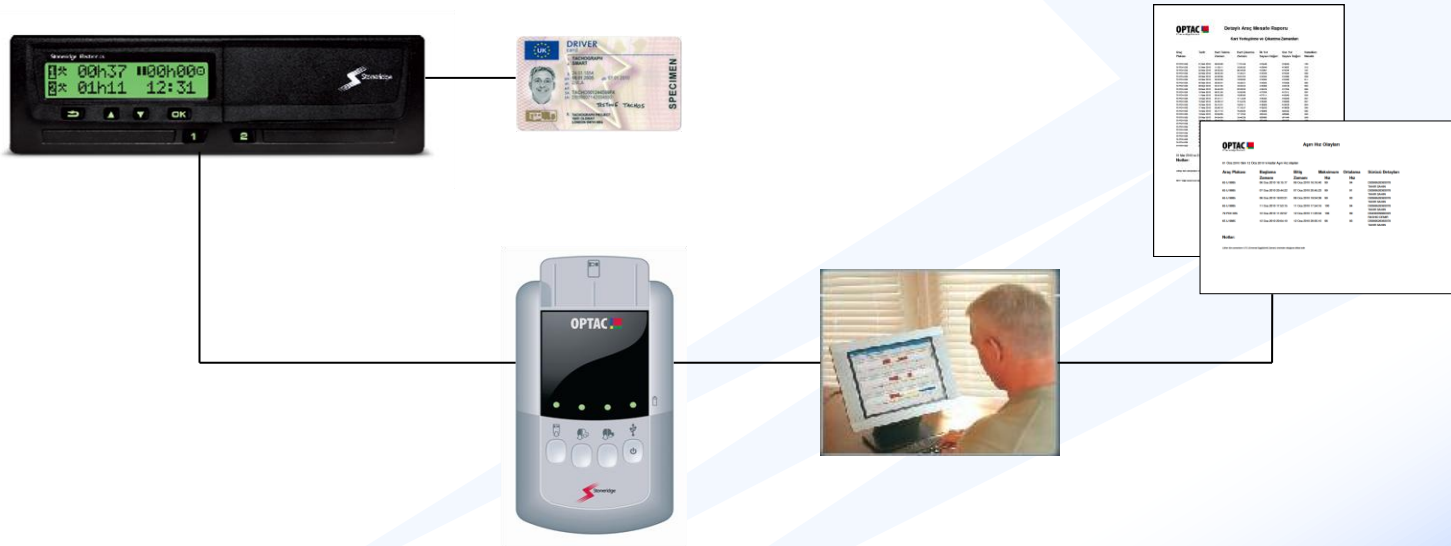

Genel Bakış

Dijital Takograflara geçiş demek Filo Operatörleri için yeni bir çalışma şekli demektir.

Hem Dijital Takograflar, hem de Sürücü Akıllı Kartları dahili belleğe sahiptirler. Filo operatörlerinin bu veriyi üzerine yazılmadan indirme, saklama ve verinin Sürücü Sürüş Saati mevzuatına uygun olup olmadığını kontrol etme yükümlülükleri olacaktır.

Bu yüzden Filo Operatörlerinin bu yeni gereksinimleri karşılayabilmek için gerekli çözümlere sahip olmaları gereklidir. OPTAC Geçiş Kolaylaştırır!