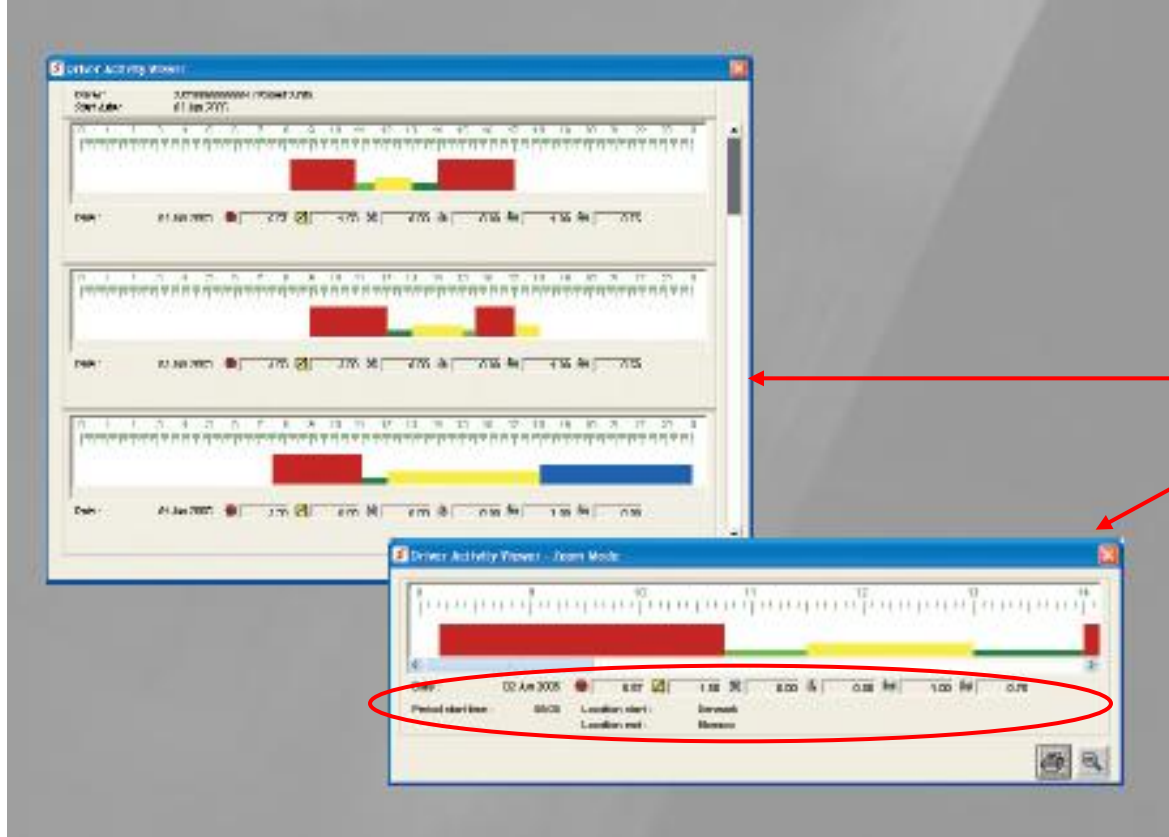

OPTAC

Karşılaştırdığınız zaman, bu özellikleri sağlamadıklarını göreceksiniz!

OPTAC Filo İzleyici Yazılımı

Takograf Veri Analizi için Kolay Çözüm

OPTAC FİLO İZLEYİCİ

- Kullanımı kolay
- Kolay anlaşılır simgeler
 - Veri Alma
 - Veri Görüntüleme
 - Raporlar
 - Veri Aktarma
 - Ayarlar
 - Yönetici
 - Yardım
- Her simge için not

Veri Görüntüleme

Verileri yasal formatta arşivler

Sürücü/Araç faaliyetlerini görüntüleyebilir

- 7 günlük Görüntü
- 24 saat zoom özelliği
- Her faaliyetin süresi
- Her faaliyetin toplamı

Dijital Takograf Raporları